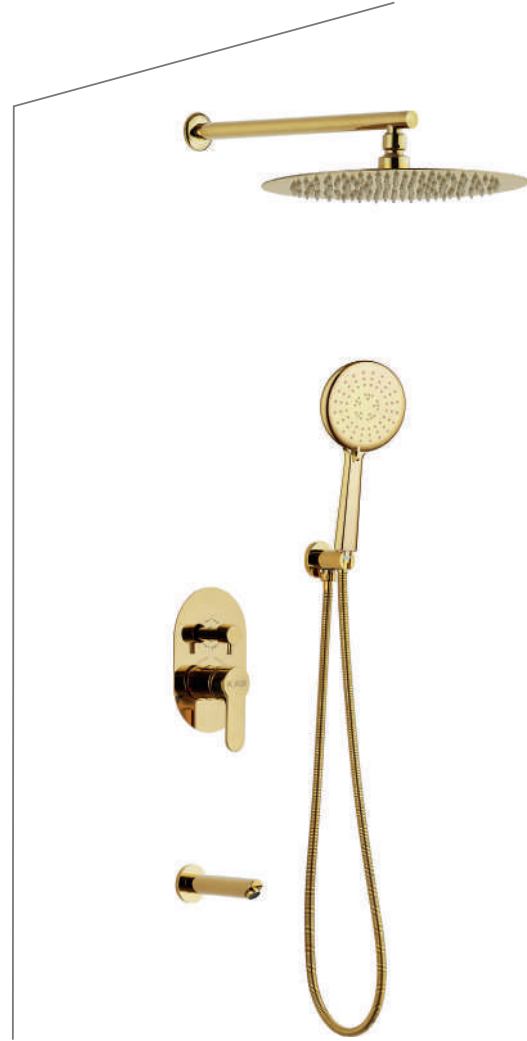

► **Zümrüt**
91.20.196
K. AD.: 50
319,00 TL

ANKASTRE DUŞ

► **Raflesya Kare Ankastre
Duş Seti - Nero**

92.82.152

K. AD.: 1

8.580,00 TL

► **Raflesya Kare Ankastre
Duş Seti - Oro**

92.82.153

K. AD.: 1

9.248,00 TL

ANKASTRE DUŞ

► **Rafflesya Elite Ankastra
Duş Seti - Nero
92.82.162**

K. AD.: 1

8.849,00 TL

► **Rafflesya Elite Ankastra
Duş Seti - Oro
92.82.161**

K. AD.: 1

9.537,00 TL

ANKASTRE DUŞ

► **Antoryum Kare**
3 Çıkışlı
92.82.826

K. AD: 1

8.583,00 TL

► **Antoryum Elite**
3 Çıkışlı
92.82.106

K. AD: 1

8.196,00 TL