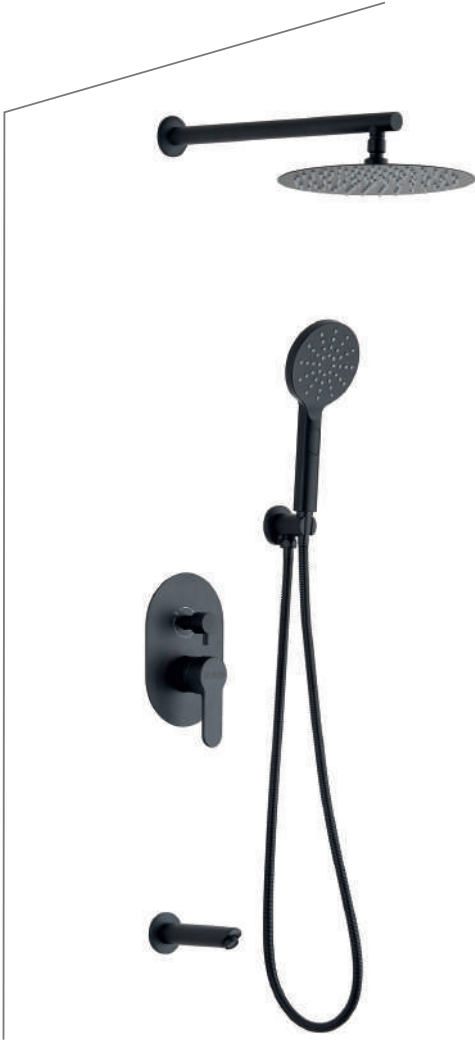

► **Zümrüt**
91.20.196
K. AD.: 50
319,00 TL

ANKASTRE DUŞ

► **Raflesya Kare Ankastre
Duş Seti - Nero**

92.82.152

K. AD.: 1

8.580,00 TL

► **Raflesya Kare Ankastre
Duş Seti - Oro**

92.82.153

K. AD.: 1

9.248,00 TL

ANKASTRE DUŞ

► **Rafflesya Elite Ankastra
Duş Seti - Nero
92.82.162**

K. AD.: 1

8.849,00 TL

► **Rafflesya Elite Ankastra
Duş Seti - Oro
92.82.161**

K. AD.: 1