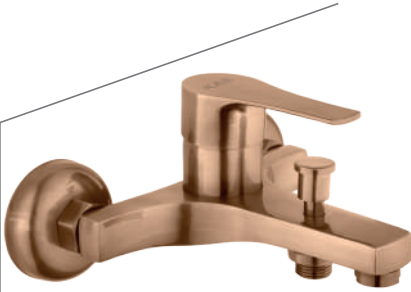

K. AD.: 12
1.581,00 TL

ANTORYUM

▶ **Antoryum
Banyo - Oro**
92.31.951-K1

K. AD.: 12
2.632,00 TL

▶ **Antoryum
Lavabo - Oro**
92.31.952-K1

K. AD.: 12
2.617,00 TL

▶ **Antoryum
Lavabo - Oro**
92.31.975-K1

K. AD.: 6
2.689,00 TL

▶ **Antoryum
Evye - Oro**
92.31.976-K1

K. AD.: 6
2.704,00 TL

▶ **Antoryum
Banyo - Antik**
92.31.951-K4

K. AD.: 12
3.149,00 TL

▶ **Antoryum
Lavabo - Antik**
92.31.952-K4

K. AD.: 12
3.186,00 TL

▶ **Antoryum
Lavabo - Antik**
92.31.975-K4