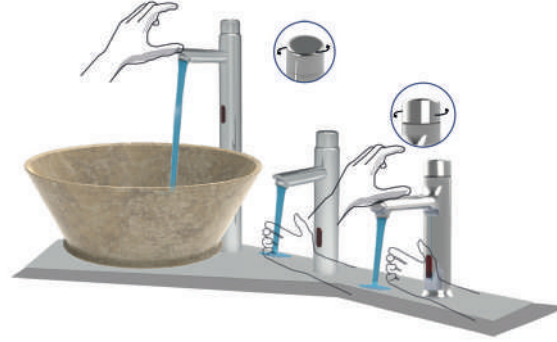

► Renk Seçenekleri için fiyat sorunuz.

Triptonik sensörlü su armatürü avantajlarını öğrenmek için lütfen okutunuz.

Mekanik tasarım sayesinde hem sensör hem de manuel aç kapa kolu ile elektrik kesintisinde bile kullanıcıya su akışı sağlamaktadır.

► **Lilyum Triptonik Fotoselli**
92.51.063 - Çift Çıkışlı
K. AD.: 12
6.596,00 TL

92.51.062 - Tek Çıkışlı
K. AD.: 12
5.667,00 TL