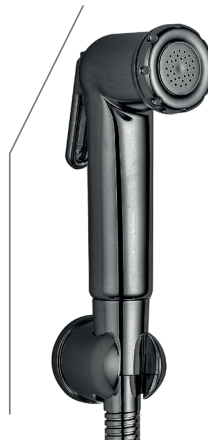

► **Kuartz - Nero**
91.20.195 - B1
K. AD.: 50
368,00 TL